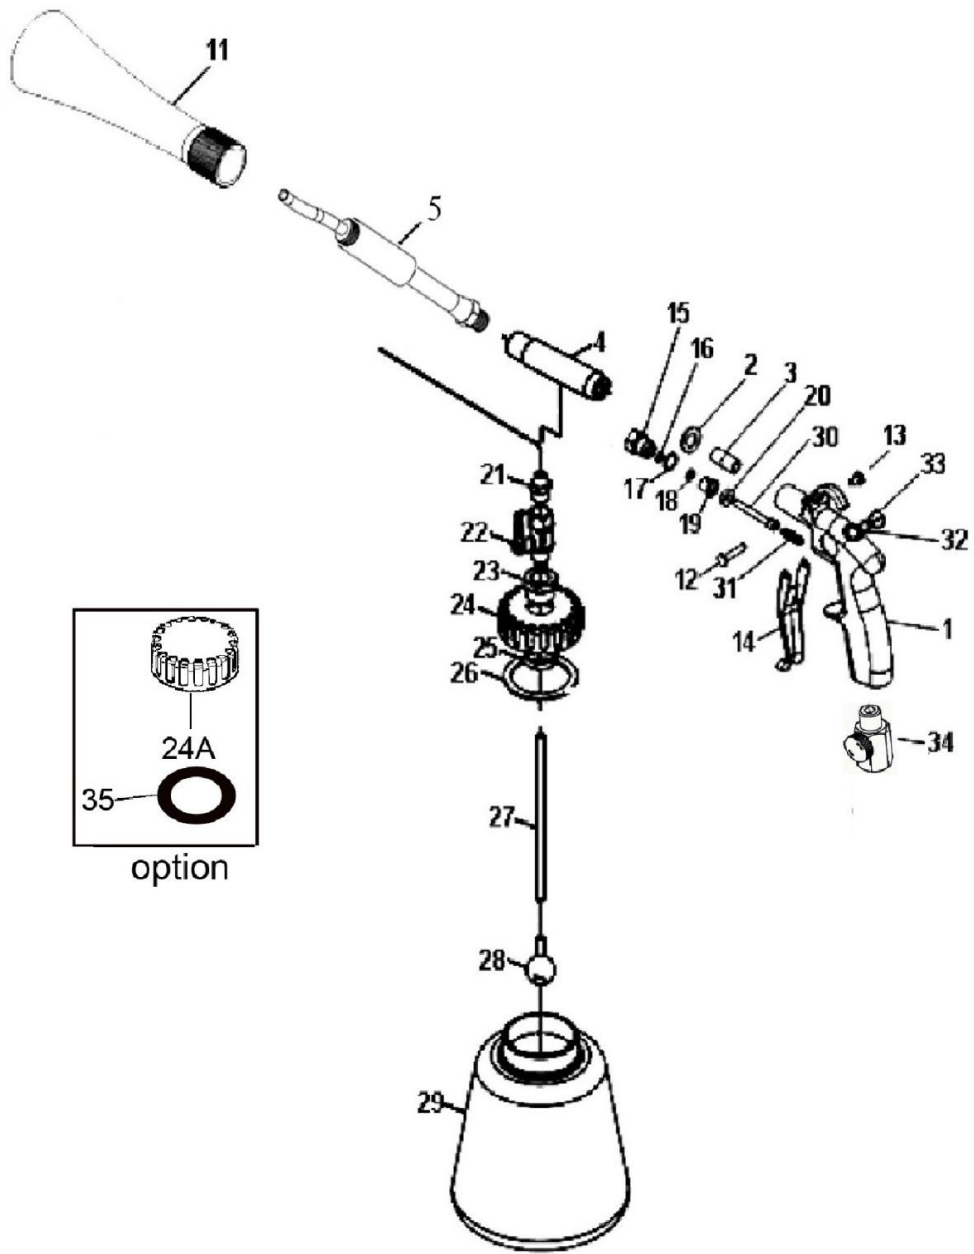

**Ersatzteilliste  
Reinigungspistole Black**

**Spare parts list**

Artikel-Nr. / Article No.:

139611

Sprachen / Languages:

de, en

Pos.	Qty.	Art.No.	Berner Art.No.	Description (german)	Description (english)	Description Machine (Art.No. / Description)
1	1	SPZ010001A		Gehäuse	Housing	139611, Reinigungspistole Black BPT-TG
2	1	SPZ010030		Dichtring	Gasket	139611, Reinigungspistole Black BPT-TG
3	1	SPZ010025		Schraube	Screw	139611, Reinigungspistole Black BPT-TG
4	1	SPZ020001		Schlauch	Hose	139611, Reinigungspistole Black BPT-TG
5	1SET	SPZ0200AK1	147476	Rotations-Set	Rotate-Set	139611, Reinigungspistole Black BPT-TG
11	1	SPZ020008A	147475	Düse Z-020	Nozzle Z-020	139611, Reinigungspistole Black BPT-TG
12	1	SPZ010007A		Bolzen f. Drücker	Trigger Stud	139611, Reinigungspistole Black BPT-TG
13	1	SPZ010008A		Schraube f. Drücker	Trigger Screw	139611, Reinigungspistole Black BPT-TG
14	1	SPZ010009		Drücker	Trigger	139611, Reinigungspistole Black BPT-TG
15	1	SPZ010011		Schraube	Screw	139611, Reinigungspistole Black BPT-TG
16	1	SPZ010031		O-Ring (2x1)	O-Ring (2x1)	139611, Reinigungspistole Black BPT-TG
17	1	SPZ010028		O-Ring (9x2)	O-Ring (9x2)	139611, Reinigungspistole Black BPT-TG
18	1	SPZ010027		O-Ring (3.5x1.5)	O-Ring (3.5x1.5)	139611, Reinigungspistole Black BPT-TG
19	1	SPZ010012		Buchse	Bushing	139611, Reinigungspistole Black BPT-TG
20	1	SPZ010013		Dichtring	Gasket	139611, Reinigungspistole Black BPT-TG
21	1	SPZ020009A		Innenschlauch (montiert)	Inner Tube Ass'y	139611, Reinigungspistole Black BPT-TG
22	1	SPZ010017		Absperrhahn	Air Reverse Switch Ass'y	139611, Reinigungspistole Black BPT-TG
23	1	SPZ010018		Schraube	Screw	139611, Reinigungspistole Black BPT-TG
24	1	SPZ010019		Deckel mit Öffnung	Cap (W/Hole)	139611, Reinigungspistole Black BPT-TG
24A	1	SPZ010019A	147389	Deckel ohne Öffnung	Cap (W/O Hole) (Option)	139611, Reinigungspistole Black BPT-TG
25	1	SPZ010021		Mutter	Nut	139611, Reinigungspistole Black BPT-TG
26	1	SPZ020014		Dichtring	Gasket	139611, Reinigungspistole Black BPT-TG
27	1	SPZ010022	147474	Saugschlauch	Tube Ass'y (incl. Part.no. 28)	139611, Reinigungspistole Black BPT-TG
28	1	SPZ010032		Buchse	Bushing	139611, Reinigungspistole Black BPT-TG
29	1	SPZ010023	59980	Behälter	Cup	139611, Reinigungspistole Black BPT-TG
30	1	SPZ010014		Ventilstößel	Valve Stem	139611, Reinigungspistole Black BPT-TG
31	1	SPZ010015		Feder	Spring	139611, Reinigungspistole Black BPT-TG
32	1	SPZ010026		O-Ring (4.47x1.78)	O-Ring (4.47x1.78)	139611, Reinigungspistole Black BPT-TG
33	1	SPZ010010		Schraube	Screw	139611, Reinigungspistole Black BPT-TG
34	1	Z-033BA		Lufteinlass 1/4" zyl. Rohrgew.	Air Inlet (1/4"PF)	139611, Reinigungspistole Black BPT-TG
		Z-033BA-18NPT		Lufteinlass 1/4" kegel Rohrgew. Standard	Air Inlet (1/4"NPT)	139611, Reinigungspistole Black BPT-TG
		Z-033BA-19PT		Lufteinlass 1/4" kegel.	Air Inlet (1/4"PT)	139611, Reinigungspistole Black BPT-TG
35	1	SPZ010020		Dichtring	Gasket	139611, Reinigungspistole Black BPT-TG