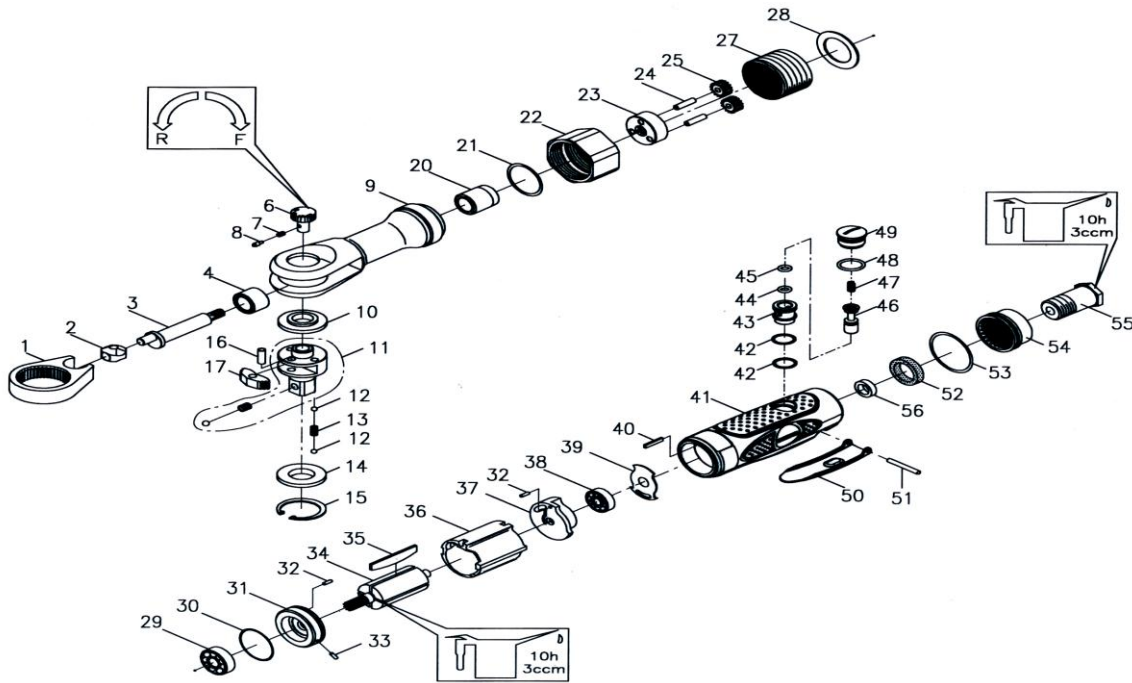

Ref. No.	/Teile-Nr.	Berner Art.-Nr.	Description / Bezeichnung	Q'ty/ Anzahl	Ref. No.	/Teile-Nr.	Berner Art.-Nr.	Description / Bezeichnung	Q'ty/ Anzahl
1	216-009		Ratchet Yoke/Gabel	1	30	00-4159		O-Ring (26x28)/O-Ring	1
2	216-010		Drive Bushing/Buchse	1	31	216-019-B		Front End	1
3	216-011		Crank Shaft/Kurbelwelle	1	32	00-3325		Spring/Feder	2
4	00-2401	143593	Needle Bearing (FJH-1212)/Nadelkugellager	1	33	00-3328		Spring Pin (2x4L)/Federstift	1
6	217F-001	143693	Rear Knob/Umstellknopf	1	34	216-020		Rotor/Rotor	1
7	216-002	143715	Spring/Feder	1	35	216-021		Rotor Blade/Rotorblätter	4
8	216-003	143602	Lock Pin/Sicherungsstift	1	36	216-022		Cylinder/Zylinder	1
9	217-013		Ratchet Housing/Gehäuse	1	37	218F-023		Rear End Plate/Endplatte	1
10	216-004		Thrust Washer/Druckscheibe	2	38	00-2323		Ball Bearing (#626)/Kugellager	1
11	216-006B		Ratchet Anvil /Antriebsvierkant 1/2"	1	39	218F-045-B		Gasket/Dichtung	1
	216-008B		Spring/Feder	1	40	216-037		Seal Lump/Dichtungsplatte	1
	00-3810		Steer Bar	1	41	217F-025		Motor	1
12	00-3815	143575	Ball Bearing (2.068)/Kugellager	4	42	00-41121		O-Ring (11x14)/O-Ring	2
13	216-007-B	143634	Spring/Feder	2	43	218F-026		Bushing/Buchse	1
14	216-032		Thrust Washer/Druckscheibe	1	44	00-41133	143618	O-Ring (4.5x8.3)/O-Ring	1
15	00-3108	143642	Snap Ring (RTW-29)/Seegering	1	45	00-41132	143582	O-Ring (4.3x8.6)/O-Ring	1
16	00-3406	143677	Pin (4.5x12.7L)/Stift	1	46	216F-027	143580	Valve Stem/Ventilstößel	1
17	216-005	143731	Ratchet Pawl/Ratschebacke	1	47	218F-029	143581	Spring/Feder	1
20	216-012		Bushing/Buchse	1	48	00-41134	143579	O-Ring (12x16)/O-Ring	1
21	216-040		Gasket/Dichtung	1	49	218F-030		Valve Plug/Abdeckschraube	1
22	216-014		Clamp Nut/Klemm-Mutter	1	50	216F-024		Throttle Lever/Betätigungshebel	1
23	216-016		Idler Gear Cage/Zwischenscheibe	1	51	00-3341	143578	Spring Pin (3x26L)/Federstift	1
24	00-3405		Pin (4x16L)/Stift	3	52	216-038B	143577	Muffler/Schalldämm-Material	1
25	216-017		Idler Gear/Zwischenrad	3	53	00-4151	143576	O-Ring (25.6x28.8)/O-Ring	1
27	216-015		Idler Gear Housing/Zwischenrad-	1	54	217-042		Hose Adapter/Schlauchadapter	1
28	216-018		Washer/Scheibe	1	55	217-034A		Air Inlet (1/4")	1
29	00-2332		Ball Bearing (#608ZZ)/Kugellager	1	56	305C-022		Bushing/Buchse	1