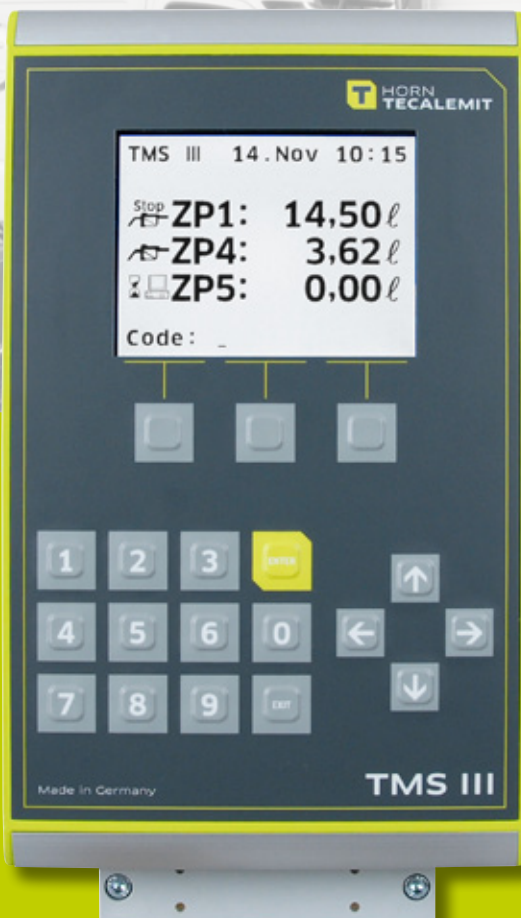

DAMIT ALLES FLIESST.

T HORN
TECALEMIT

Ölmanagementsystem

TMS III: Zuverlässiger können Ihre Zapfdaten nicht fließen.

Im täglichen Betrieb einer Werkstatt braucht man ein Ölmanagementsystem, auf das man sich verlassen kann. Ob Abgabeüberwachung, Zapfdatenübertragung oder Vorgaben fahrzeug-spezifischer Ölmengen, das Ölmanagementsystem von HORN TECALEMIT sorgt für den sicheren und zuverlässigen Fluss Ihrer Zapfdaten.

Ein System zur Steuerung und Überwachung von Versorgungsanlagen für Motorenöle und andere Medien in Kfz-Werkstätten und in der Industrie. Auslegung der Zentraleinheit TMS III für 5 Zapfstellen in eichfähiger Ausführung (MID) oder 10 Zapfstellen in nicht eichfähiger Ausführung.

Parametrisierung wahlweise über die neuartige patentierte Profiline-Tastatur sowie das hochauflösende Grafik-Display oder besonders komfortabel über den integrierten USB-Anschluss.

Anbindung an gängige Dealer-Management-Systeme (DMS) über Gateway-Software oder Mini-Gateway. Je nach Leistungsumfang sind Abgabeüberwachung, Zapfdatenübertragung und teilweise sogar Vorgabe von fahrzeugspezifischer Ölmenge sowie Ölsorte aus dem DMS möglich.

Technische Merkmale

Eichfähig, MID:	Abgabe max. 5 Zapfstellen/ 5 Ölsorten
Nicht eichfähig:	Abgabe max. 10 Zapfstellen/ 10 Ölsorten
Anzeige:	Grafik-Display 640 x 480
Eingabe:	Profiline-Tastatur 19-fach Symbol hinterlegte Funktionstasten
Eingänge: (TMS III eichfähig, MID):	5 Doppel-Impulsgeber 5 Freigabekontakte
Eingänge: (TMS III nicht eichfähig):	10 Impulsgeber
Ausgänge für Absperrblock bzw. Pumpenansteuerung:	5 (TMS III eichfähig, MID) 10 (TMS III nicht eichfähig)
Netzanschluss:	Weitbereichsschaltnetzteil Nennspannung 100-240 V 50/60 HZ Leistungsaufnahme ca. 15 W (nur Zentraleinheit)
Schnittstelle für Drucker, EDV- Direktanbindung:	RS 232
Schnittstelle für PC, MiniGateway:	USB, LAN, RS 485
Abmessungen (B x H x T):	ca. 200 x 362 x 122 mm
Gewicht:	ca. 4,5 kg