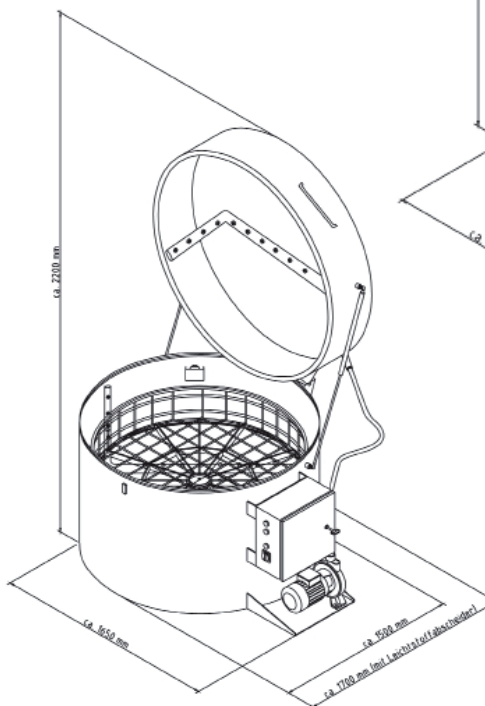

Jet Cleaner RC 82 und 122

Komponenten:

Standard:

- Edelstahlausführung
- Wassermangelsicherung
- Edelstahlausaugfilter
- Badabdeckung
- Laufrollen

Optional:

- Programmierbarer Betriebseinsatz
- Leichtstoffabscheider
- Economy-Isolierung
- Sonderlackierung
- Reiniger, Kleinteilekörbe, etc.

Technische Daten

	RC 82	RC122
Nutzbarer Korb Ø:	790 mm	1190 mm
Nutzbare Höhe:	500 mm	500 mm
Beladehöhe:	930 mm	830 mm
Zul. Korbbelastung:	300 kg	300 kg
Flüssigkeitsvolumen:	150 l	370 l
Pumpenförderleistung:	200 l/min	280 l/min
Spritzdruck:	3 bar	5 bar
Anschlusswerte:	230/400 V/50 Hz 14 A	230/400 V/50 Hz 24 A
Pumpenmotor:	1,5 kw	4 kw
Heizleistung:	6 kw	9+6 kw
Drehkorbantrieb:	Wasserstrahl	E-Motor 0,09 kw
Gesamt-Höhe:	ca. 1200 mm	ca. 1250 mm
Gesamt-Breite:	ca. 1300 mm	ca. 1650 mm
Gesamt-Tiefe:	ca. 1300 mm	ca. 1650 mm
Gesamt-Gewicht:	ca. 220 kg	ca. 400 kg

Service:

Gerne stehen Ihnen unsere Fachberater bei der Planung und Durchführung von Modernisierungsmaßnahmen in Ihrem Autohaus beratend zur Seite. Gerne erstellen wir Ihnen einen unverbindlichen Einrichtungsvorschlag.

Nehmen Sie Kontakt mit uns auf!

autop Maschinenbau GmbH

Sandkampstr. 90

D-48432 Rheine

Tel. +49(0)5971/8602-02

Fax +49(0)5971/8602-25

E-Mail: mail@autop.de

www.autop.de

...ein Unternehmen der STENHØJ-Gruppe