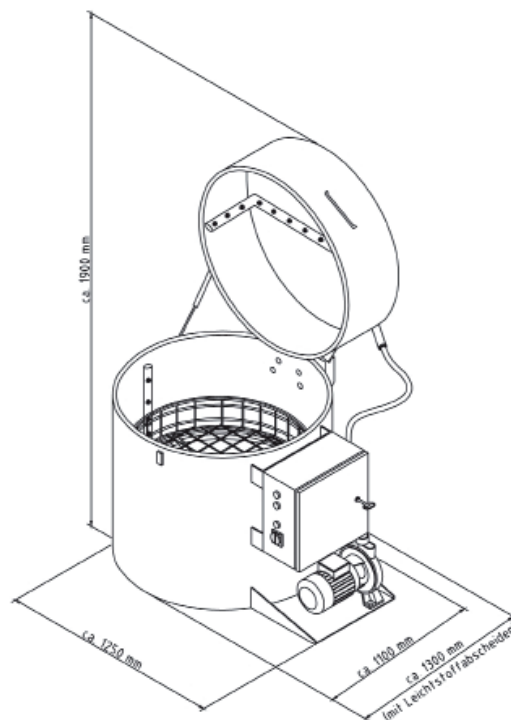

Jet Cleaner RC 82 und 122

Komponenten:

Standard:

- Edelstahlausführung
- Wassermangelsicherung
- Edelstahlausaugfilter
- Badabdeckung
- Laufrollen

Optional:

- Programmierbarer Betriebseinsatz
- Leichtstoffabscheider
- Economy-Isolierung
- Sonderlackierung
- Reiniger, Kleinteilekörbe, etc.

Technische Daten

	RC 82	RC122
Nutzbarer Korb Ø:	790 mm	1190 mm
Nutzbare Höhe:	500 mm	500 mm
Beladehöhe:	930 mm	830 mm
Zul. Korbbelastung:	300 kg	300 kg
Flüssigkeitsvolumen:	150 l	370 l
Pumpenförderleistung:	200 l/min	280 l/min
Spritzdruck:	3 bar	5 bar
Anschlusswerte:	230/400 V/50 Hz 14 A	230/400 V/50 Hz 24 A
Pumpenmotor:	1,5 kw	4 kw
Heizleistung:	6 kw	9+6 kw
Drehkorbantrieb:	Wasserstrahl	E-Motor 0,09 kw
Gesamt-Höhe:	ca. 1200 mm	ca. 1250 mm
Gesamt-Breite:	ca. 1300 mm	ca. 1650 mm
Gesamt-Tiefe:	ca. 1300 mm	ca. 1650 mm
Gesamt-Gewicht:	ca. 220 kg	ca. 400 kg

Service:

Gerne stehen Ihnen unsere Fachberater bei der Planung und Durchführung von Modernisierungsmaßnahmen in Ihrem Autohaus beratend zur Seite. Gerne erstellen wir Ihnen einen unverbindlichen Einrichtungsvorschlag.

Nehmen Sie Kontakt mit uns auf!

autop Maschinenbau GmbH

Sandkampstr. 90

D-48432 Rheine

Tel. +49(0)5971/8602-02

Fax +49(0)5971/8602-25

E-Mail: mail@autop.de

www.autop.de

...ein Unternehmen der STENHØJ-Gruppe