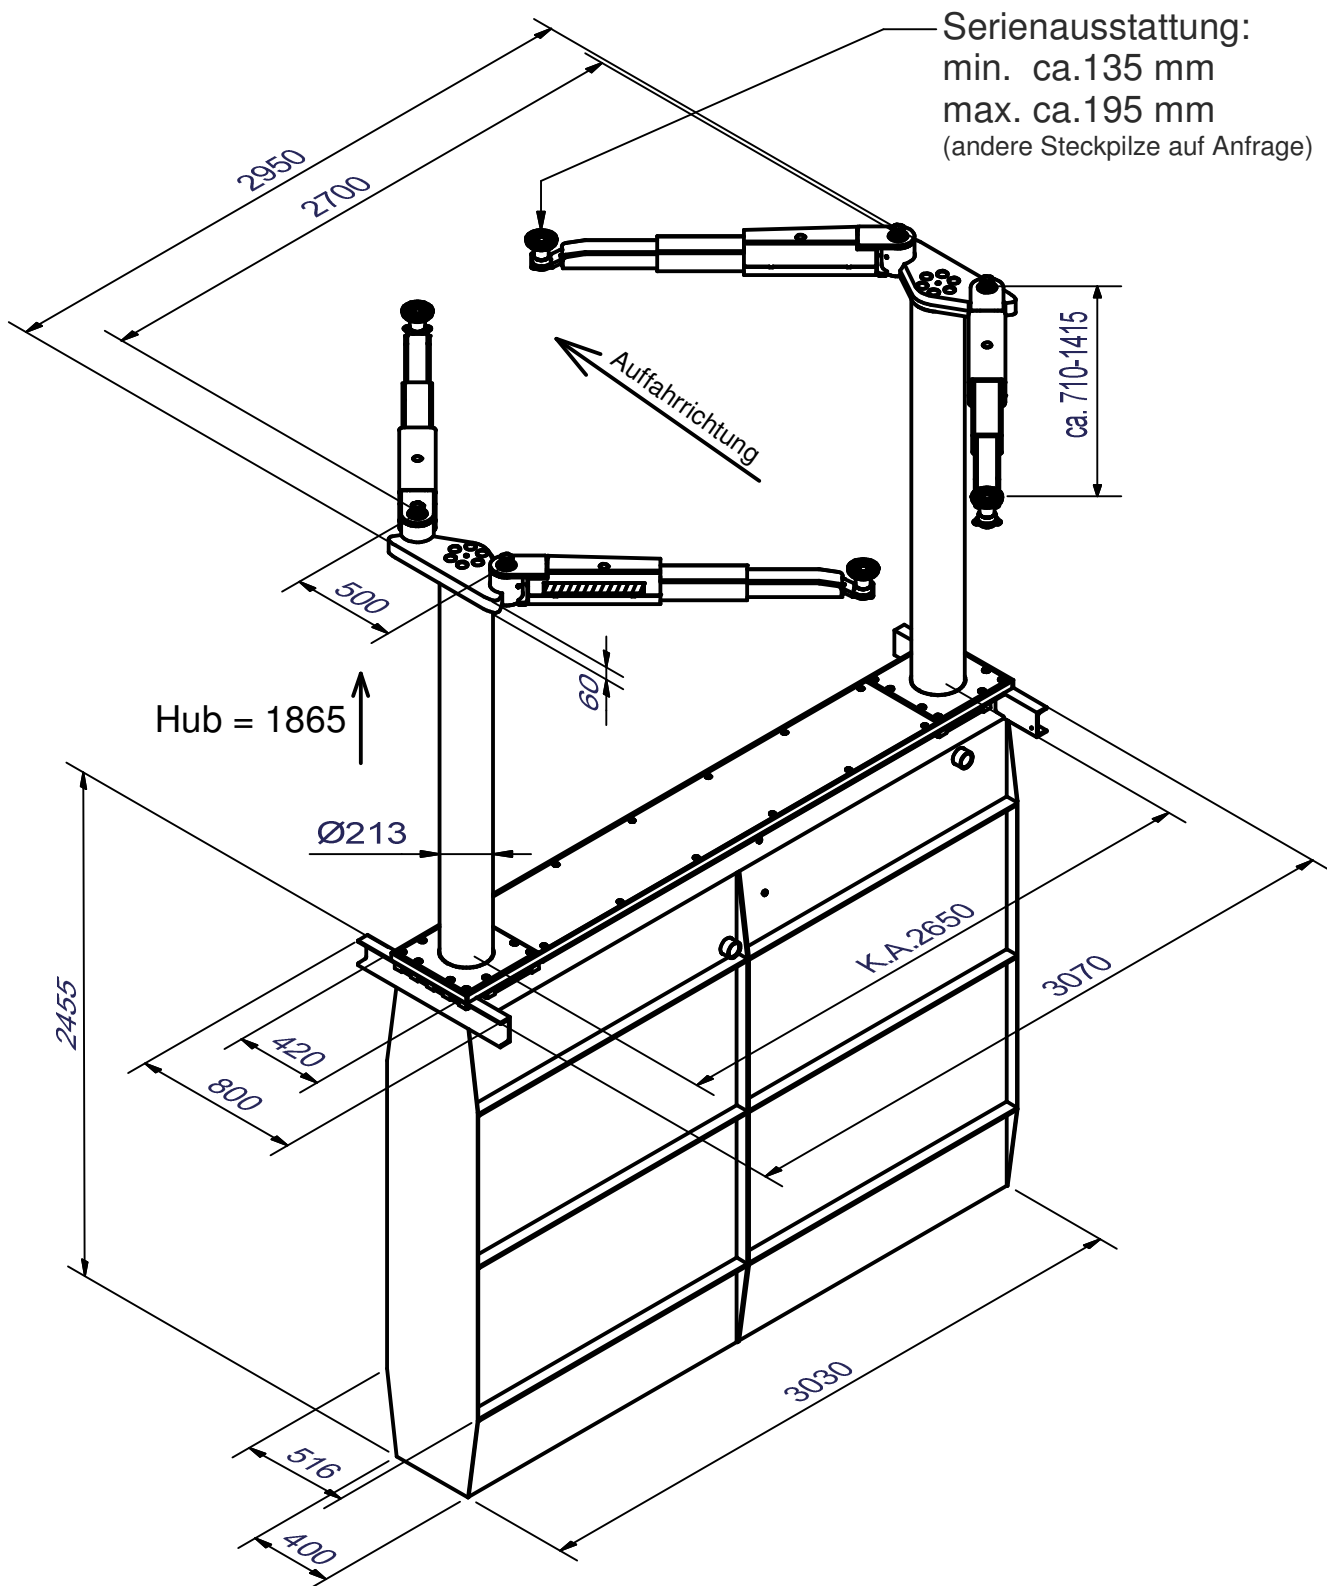

autop Cargolift 2.50 Saa 265

Maßskizze incl. Angaben der Überfahrhöhen

Konstruktionsänderungen vorbehalten * Stand 25.08.2014