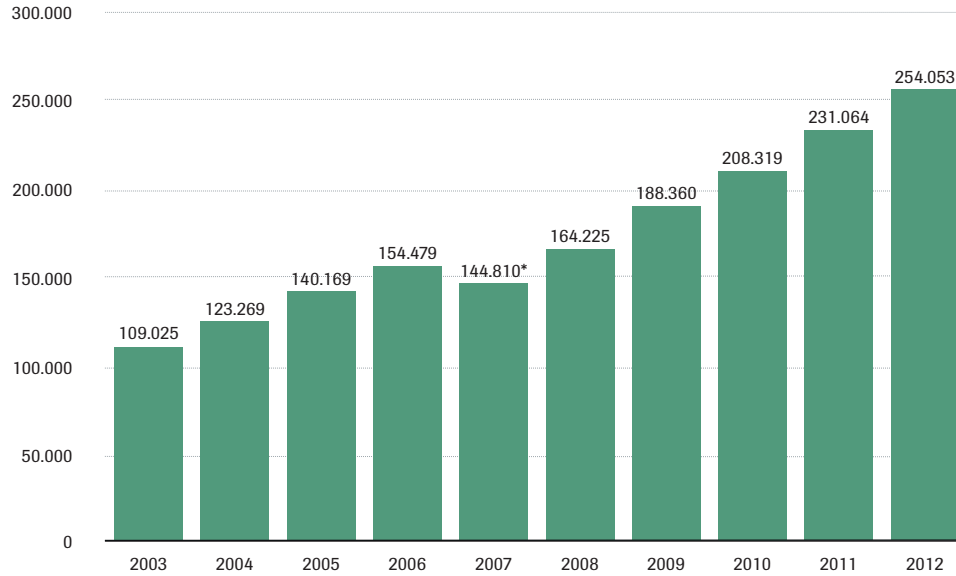

Pkw mit H-Kennzeichen

Entwicklung von 2003 bis 2012

* Veränderte Bemessungsgrundlage
ab 2007: Vorübergehend
stillgelegte Fahrzeuge nicht mehr erfasst