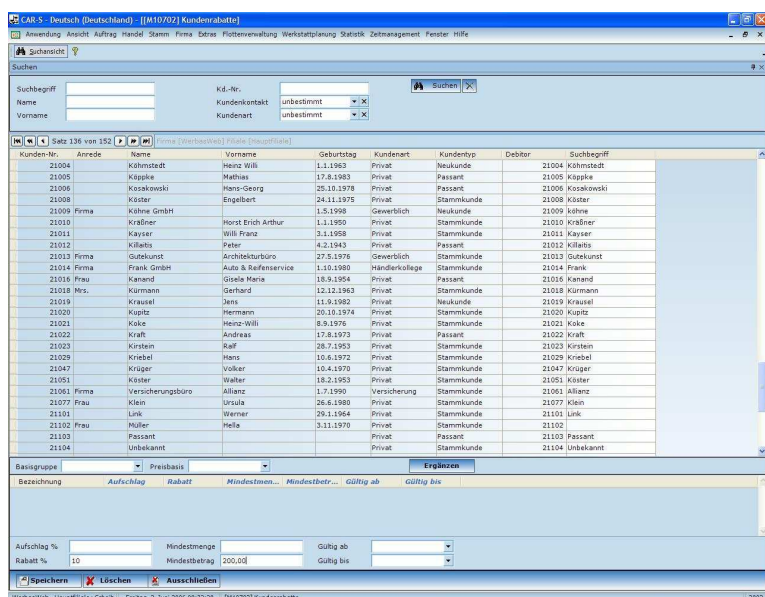

DIFFERENZIERTERTE PREISGESTALTUNG

Der Anwender kann für jeden Artikel frei definierbare Zu- und Abschläge hinterlegen. Jedem Kunden wird direkt oder über die Zugehörigkeit zu einer Kundengruppe die entsprechende Preisstufe zugewiesen. Durch diese differenzierte Preisgestaltung wird die Grundlage geschaffen, im Bereich Warenwirtschaft bessere Erträge zu erzielen und auf veränderte Marktsituationen flexibler reagieren zu können.

DIFFERENZIERTERTE PREISGESTALTUNG

Die Rabattmatrix ermöglicht es, Preisregeln (Aufschlag, Rabatt etc.) anzulegen. Die in den Rabattmatrizes festgelegten Regeln dienen dazu, die Preise der Teileinformationssystem (TIS)- und Lagerartikel nach den Vorstellungen des Anwenders kundenbezogen zu kalkulieren. Die Preisregeln werden für einen bestimmten Preis (EK, VK etc) in Abhängigkeit von den hinterlegten Rabatt- oder Warengruppen definiert.

KUNDEN-RABATT-ZUORDNUNG ERLEICHTERT ABRECHNUNG

Das ADD ON ermöglicht dem Anwender einen detaillierten Überblick über alle hinterlegten Rabattmatrizen. Die einzelnen Rabattmatrizen werden beim Öffnen der entsprechenden Maske des Programms automatisch aufgelistet. Die einzelnen Positionen werden zu der jeweils markierten Rabattmatrix aufgelistet.

In der Maske Rabattmatrix-Kundenzuordnung können den zuvor definierten Rabattmatrizen einzelne Kunden zugeordnet werden. Nach der Zuordnung zu einem Kunden werden bei zukünftigen Aufträgen dieses Kunden die Regeln der Rabattmatrix automatisch für die Preisfindung angewandt.