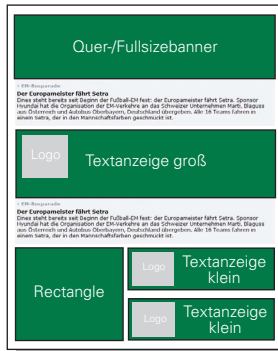

Technische Spezifikationen:

- Dateiformate: swf, gif, jpg, html, tag-Code (Redirect)
- Alternatives gif, jpg
- Dateigröße: bis 80 kb
- Einbau des clickTag
- Audiodateien (durch den User aktivierbar und deaktivierbar)
- Ziel-URL
- Datenanlieferung: 5 Werktage vor Beginn der Kampagne

8.2 Newsletter-Werbung

Newsletter-Abonnenten: 946 (Stand Juni 2008)

Werbeformen	Pixel-Format	TKP €*
1 Rectangle	300 x 250	50,-
2 Quer-/Fullsizebanner	650 x 150	50,-
3 Textanzeige groß + Logo/Bild	650 x 150	50,-
4 Textanzeige klein + Logo/Bild	300 x 115	35,-

*gültig ab 01.10.2008; alle Preise zzgl. der gesetzlichen MwSt.

Technische Spezifikationen:

- Dateiformate: animierte oder statische gif/jpg-Datei
- Dateigröße: bis 30 kb
- alternativer Text, für alle Nicht-html-User (max. 700 Zeichen inkl. aller Leerzeilen und Absätze)
- Ziel-URL
- Datenanlieferung: 2 Werktage vor Erscheinen

9 eShop + FSK18 - eShop

Produktwerbung mit Link; Werbebox 300 x115 px

Preismodell: € 199,- pro Monat
- bei einer Buchung von 12 Monaten: 15% Rabatt
- bei einer Buchung von mehr als 4 Boxen: 10% Rabatt

10 Stellenmarkt

Stellenanzeige

Preismodell 1:	Preismodell 2:
- Anzeige auf dem Firmenportal - € 495,- - Laufzeit: 4 Wochen	- Print-Stellenanzeige → Onlineeinbindung auf unser Firmenportal bei einer Zuzahlung von € 200,-

Mehr Informationen finden Sie unter www.mediacentrum.de