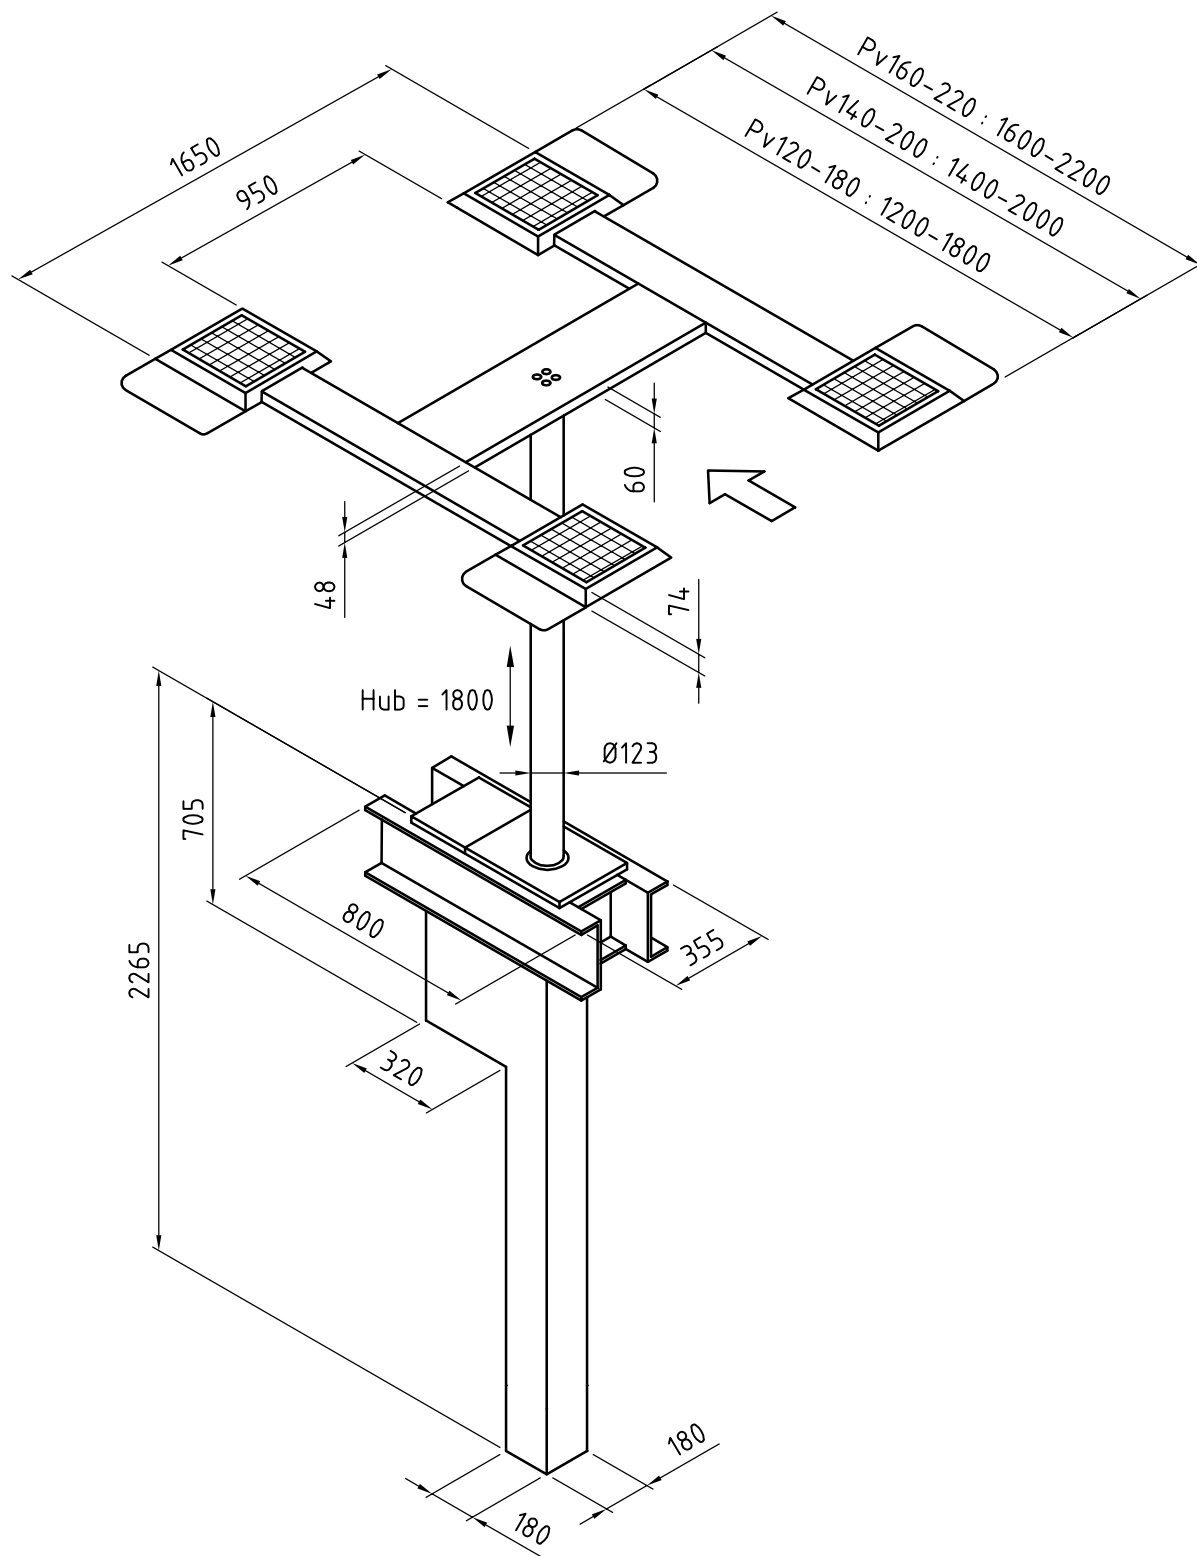

autop Sololift 1.35 Pv 120-180 / 140-200 / 160-220

Maßskizze incl. Angabe der Überfahrhöhen

Konstruktionsänderungen vorbehalten x Stand 26.03.2012