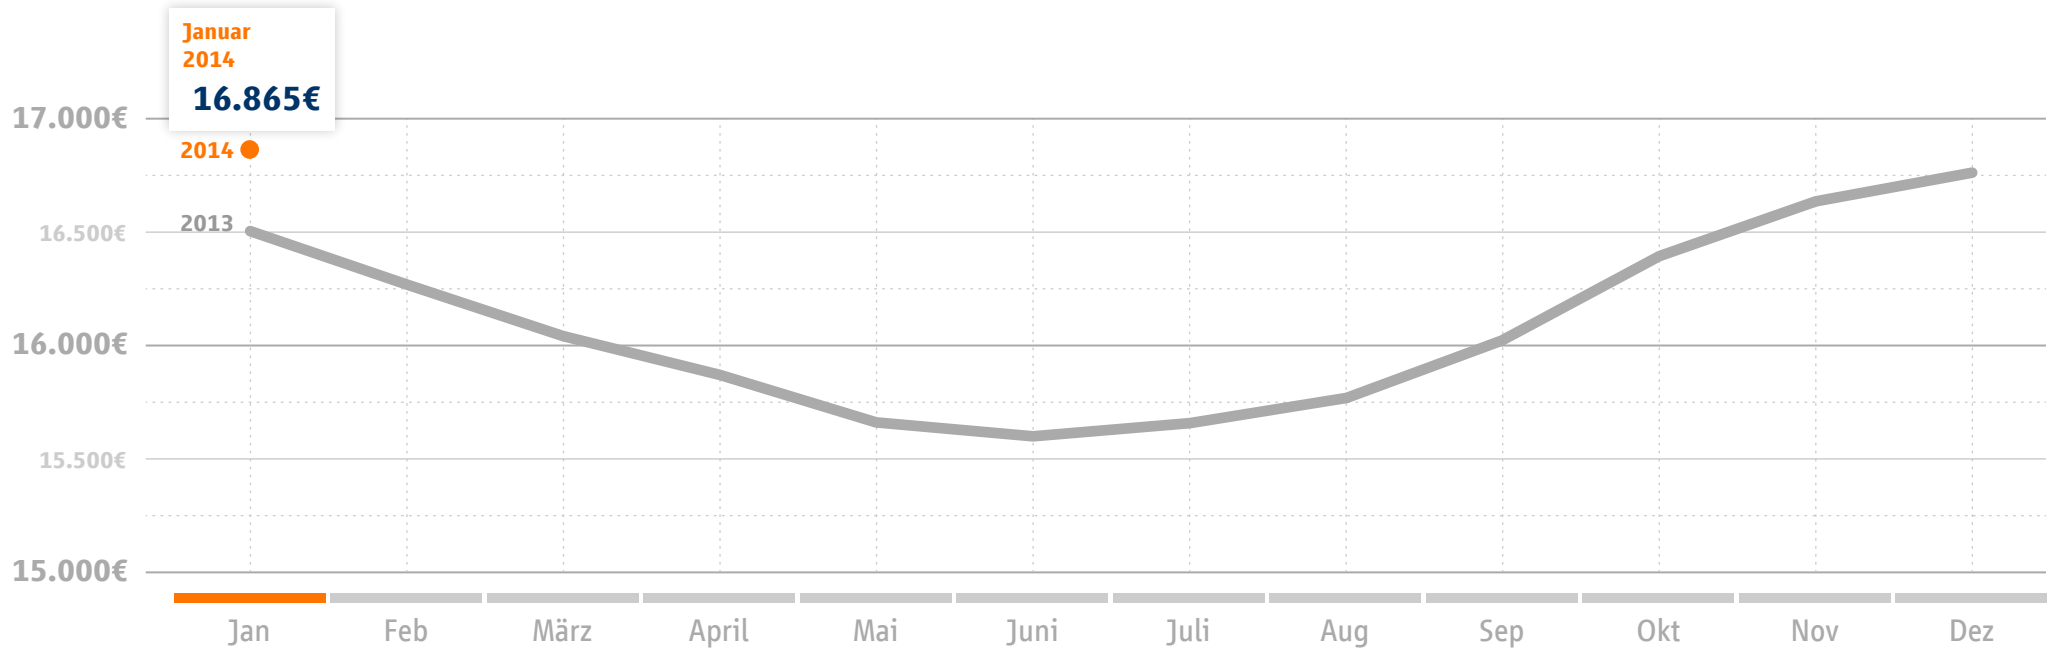

Durchschnittspreise Gebrauchtwagen

Berechnung erfolgt jeweils auf Basis von rund 900.000 Gebrauchtwagen aus der AutoScout24-Datenbank in Deutschland.

ØPreise nach Alterssegmenten

	ØPreis
bis 12 Monate	25.390€
bis 48 Monate	21.495€
bis 5 Jahre	14.432€
bis 10 Jahre	10.474€

Preisentwicklung in Alterssegmenten

	Preisentwicklung
bis 12 Monate	📉 -0,2%
bis 48 Monate	📈 0,5%
bis 5 Jahre	📈 0,3%
bis 10 Jahre	📈 0,1%

Angebot Alterssegmente

	Angebot
bis 12 Monate	📉 -0,8%
bis 48 Monate	📉 -1,7%
bis 5 Jahre	📉 -3,9%
bis 10 Jahre	📉 -4,2%

Nachfrage Alterssegmente

	Nachfrage
bis 12 Monate	📈 24,4%
bis 48 Monate	📈 26,5%
bis 5 Jahre	📈 21,0%
bis 10 Jahre	📈 16,5%

Betrachtet werden Gebrauchtwagen mit einem Alter von maximal 10 Jahren.