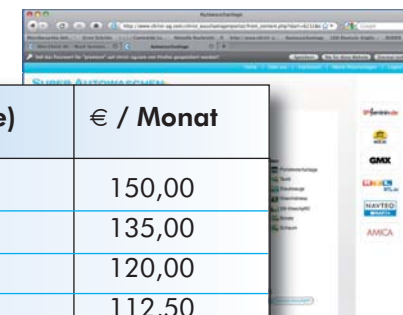

Mehrfachbetreiber (Premium-Mitgliedschaft)

Anzahl Einträge	Abschlag in % vom Grundpreis	€ / Monat
10-50	10,00%	4,50
51-100	20,00%	4,00
101-500	25,00%	3,75
501-1000	30,00%	3,50
1.001-9.999	35,00%	3,25

Das Portal erfasst herstellerunabhängig alle Waschanlagenstandorte in ganz Deutschland. Auf der Oberfläche befinden sich zwei Ebenen. In der ersten Ebene kann sich jeder Waschanlagenbetrieb als Basis-Mitglied kostenlos eintragen. In der zweiten Ebene kann man sich für einen geringen Monatsbeitrag als Premium-Mitglied eintragen.

Zielgruppe: Betreiber von Fahrzeugwaschanlagen, Endverbraucher, Fahrzeughalter

Herausgeber: Otto Christ AG • Wash Systems • Postfach 12 54 • 87682 Memmingen

Ansprechpartner: Abteilung Werbung und PR, Abteilung IT Otto Christ AG
Tel.: 0 83 31/857-0, Fax: 0 83 31/857-185
Email-Adresse: info@super-autowaschen.de

Banner	Schaltungsdauer / Monat(e)	€ / Monat
Position R1 erste Position 120 x 150 Pixel	1	150,00
	3	135,00
	6	120,00
	12	112,50
Position R2 zweite Position 120 x 150 Pixel	1	125,00
	3	112,50
	6	100,00
	12	93,75
Position R3 dritte Position 120 x 120	1	100,00
	3	90,00
	6	80,00
	12	75,00
Position R4 vierte Position 120 x 80 Pixel	1	75,00
	3	67,50
	6	60,00
	12	56,25